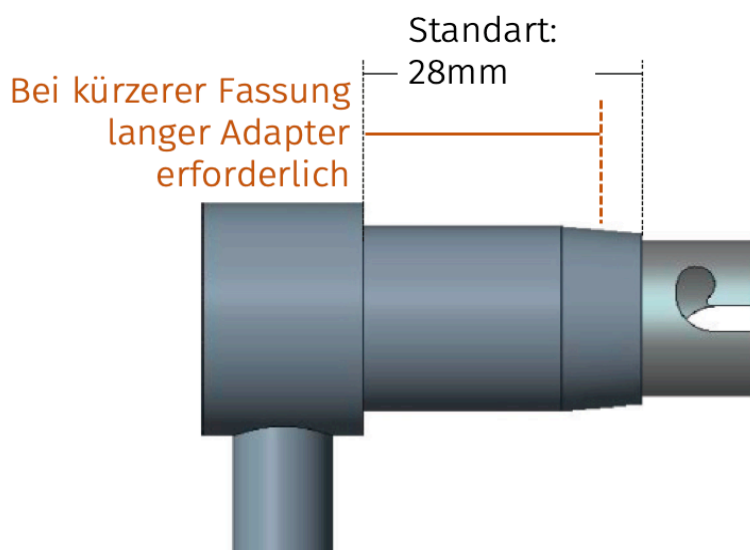

Zubehör

Z990103

Features

Langer B15D Adapter für Leuchten von Occhio mit kurzer Fassung (ersetzt kurzen Standart Adapter)

passend für*

alle Sento und Puro

Modell

kann direkt kostenlos nachbestellt werden unter info@cliplid.de